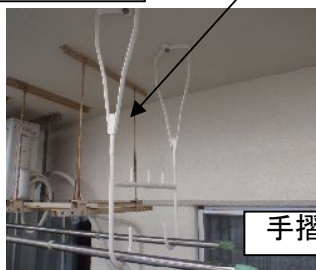

排水口

隔板

ドレン

排水溝ウレタン防水

床シート

ウレタン防水

雨樋

つかみ金物

平面図(不具合箇所の記入をお願いします)

部位説明資料

質問の部位で名称が分かりにくいと思われるものについて写真を添付致しますので参考にして下さい。
部屋のタイプによって下の写真と形状が違う場合があります。ご了承下さい。

バルコニー

物干金物

手摺壁

排水口

隔板