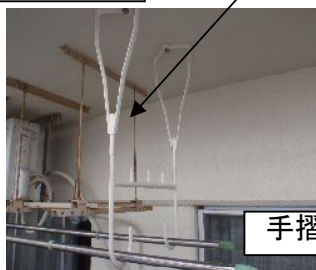

雨樋

つかみ金物

平面図(不具合箇所の記入をお願いします)

部位説明資料

質問の部位で名称が分かりにくいと思われるものについて写真を添付致しますので参考にして下さい。
部屋のタイプによって下の写真と形状が違う場合があります。ご了承下さい。

バルコニー

物干金物

手摺壁

排水口

隔板

ドレン

排水溝ウレタン防水

床シート

ウレタン防水

雨樋

つかみ金物