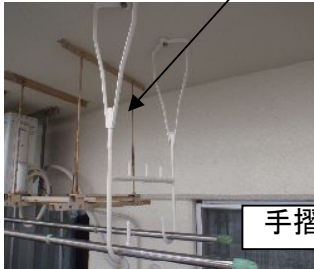

質問の部位で名称が分かりにくいと思われるものについて写真を添付致しますので参考にして下さい。
部屋のタイプによって下の写真と形状が違う場合があります。ご了承下さい。

バルコニー

物干金物

手摺壁

排水口

隔板

ドレン

排水溝ウレタン防水

床シート

ウレタン防水

雨樋

つかみ金物

平面図(不具合箇所の記入をお願いします)

部位説明資料

質問の部位で名称が分かりにくいと思われるものについて写真を添付致しますので参考にして下さい。
 部屋のタイプによって下の写真と形状が違う場合があります。ご了承下さい。

バルコニー

物干金物

手摺壁

排水口

隔板

ドレン

排水溝ウレタン防水

床シート

ウレタン防水