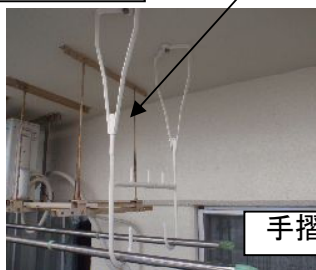

平面図(不具合箇所の記入をお願いします)

部位説明資料

質問の部位で名称が分かりにくいと思われるものについて写真を添付致しますので参考にして下さい。
部屋のタイプによって下の写真と形状が違う場合があります。ご了承下さい。

バルコニー

物干金物

手摺壁

排水口

隔板

ドレン

排水溝ウレタン防水

床シート

ウレタン防水

雨樋

つかみ金物

平面図(不具合箇所の記入をお願いします)

部位説明資料

質問の部位で名称が分かりにくいと思われるものについて写真を添付致しますので参考にして下さい。
部屋のタイプによって下の写真と形状が違う場合があります。ご了承下さい。

バルコニー

物干金物

手摺壁

排水口

雨樋

つかみ金物

隔板