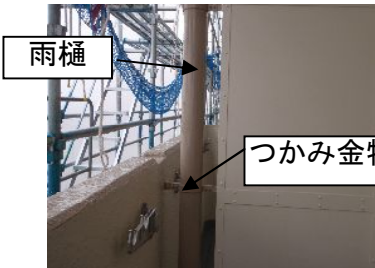

床シート

ウレタン防水

雨樋

つかみ金物

平面図(不具合箇所の記入をお願いします)

部位説明資料

質問の部位で名称が分かりにくいと思われるものについて写真を添付致しますので参考にして下さい。
 部屋のタイプによって下の写真と形状が違う場合があります。ご了承下さい。

バルコニー

物干金物

手摺壁

排水口

隔板

ドレン

排水溝ウレタン防水

床シート

ウレタン防水

雨樋

つかみ金物

平面図(不具合箇所の記入をお願いします)

部位説明資料

質問の部位で名称が分かりにくいと思われるものについて写真を添付致しますので参考にして下さい。
部屋のタイプによって下の写真と形状が違う場合があります。ご了承下さい。

バルコニー

物干金物

手摺壁